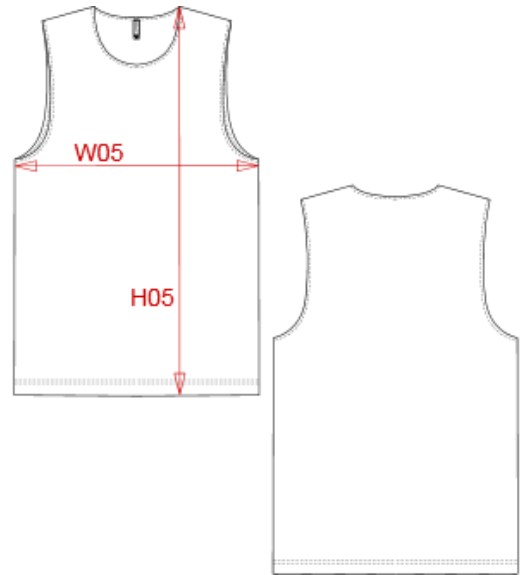

PROACT.®

REFERENCE : PA464

SIZES : XS_S_M_L_XL_XXL_3XL_4XL

COMPOSITION :

Main fabric : Polyester birdseye - 150 Face A 100%polyester

Main fabric : Polyester birdseye - 150 Face B 100%polyester

WEIGHT :

Main fabric : 150 gsm

Main fabric : 150 gsm

ARTICLE WEIGHT :

218 gr/pc

DESCRIPTION
Français : MAILLOT RÉVERSIBLE BASKET-BALL UNISEXE
English : Unisex reversible vest
Nederlands : Unisex omkeerbaar sportshirt
Deutsch : UNISEX WENDBARES SHIRT
Español : Camiseta sin mangas reversible unisex
Italiano : MAGLIA BASKET REVERSIBILE UNISEX
Português : T-shirt de basquetebol reversível

COLORS	PANTONE SERIGRAPHIE
Sporty royal blue / White	647C / White
Sporty red / White	1805C / White
Black / White	Black / White
Sporty navy / White	7546C / White

MEASUREMENT									
Description	XS	S	M	L	XL	XXL	3XL	4XL	
H05 (M) Hauteur totale / Total height	72	74	76	78	80	82	84	86	
W05 (M) 1/2 largeur poitrine à 1.5cm de l'emmanchure / 1/2 chest width at 1.5cm below armhole	47	50	53	56	59	62	65	68	

CARE LABEL

PACKING	
Box	25pcs / box XS => L:60cm W:40cm H:20cm GW:7.5kg NW:6.5kg S => L:60cm W:40cm H:20cm GW:7.5kg NW:6.5kg M => L:60cm W:40cm H:20cm GW:7.5kg NW:6.5kg L => L:60cm W:40cm H:20cm GW:7.5kg NW:6.5kg XL => L:60cm W:40cm H:20cm GW:7.8kg NW:6.8kg XXL => L:60cm W:40cm H:20cm GW:7.8kg NW:6.8kg 3XL => L:60cm W:40cm H:20cm GW:7.8kg NW:6.8kg 4XL => L:60cm W:40cm H:20cm GW:7.8kg NW:6.8kg